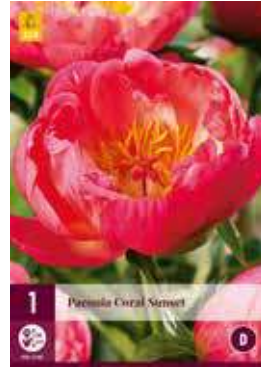

126.480 | Paeonia Alexander Fleming

Многолетние Растения Perennials

126.490 Paeonia Bartzella

126.500 Paeonia Bowl of Beauty

126.510 Paeonia Buckeye Belle

126.515 Paeonia Coral Sunset

126.540 Paeonia Duchesse de Nemours