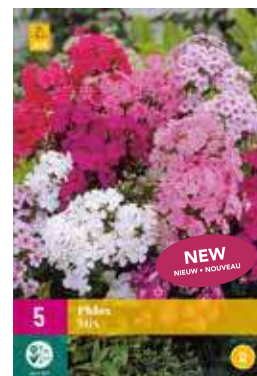

133.330 1
Iris sibirica Mix

133.350 10/12
Liatris Blue/White

133.380 1
Lupinus Mix

133.445 2/3
Paeonia Pink/White

133.460 1
Phlox Mix

Garden bags

GLADIOLUS MIX

700.005
Bag with
100 Gladiolus Mix
☞ 10/12