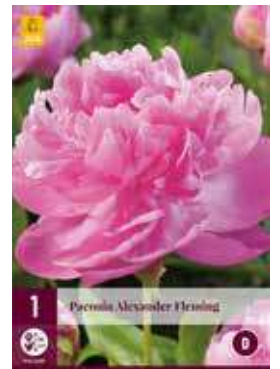

125.785 | Iris sibirica Sarah Tiffney

125.800 | Liatris floristan White

125.850 | Liatris spicata

125.900 | Lupinus Blue

125.950 | Lupinus Cream Yellow

126.000 | Lupinus Red

126.030 | Lupinus Pink

126.070 | Lupinus White