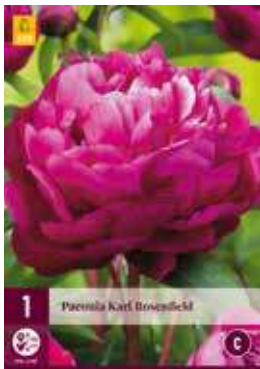

126.480 | Paeonia Alexander Fleming

Многолетние Растения Perennials

126.490 Paeonia Bartzella

126.500 Paeonia Bowl of Beauty

126.510 Paeonia Buckeye Belle

126.515 Paeonia Coral Sunset

126.540 Paeonia Duchesse de Nemours