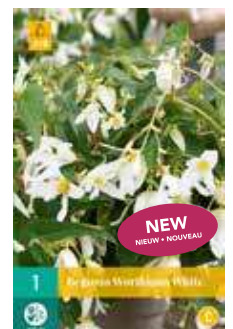

110.525
Bertinii Worth. White

Луковицы разные Various Bulbs

ANEMONE CORONARIA SINGLE & DOUBLE

111.110 6/7
Bicolor

111.130 6/7
Bride

111.160 6/7
Hollandia

111.180 6/7
Mr. Fokker

111.190 6/7
De Caen Mix