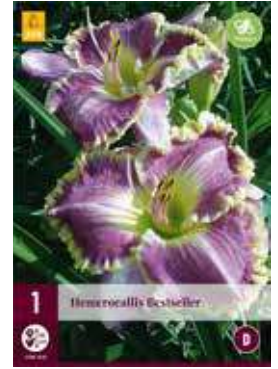

122.600 ☞ |
Eryngium alpinum

122.900 ☞ |
Geranium Akaton

123.050 ☞ |
Gypsophila paniculata

123.080
Gypsophila Perfecta

123.100
Gypsophila Pink Festival

123.200
Helenium Moerheim Beauty

123.310
Heliopsis Burning Hearts

123.425
Hemerocallis Bestseller

123.429
Hemerocallis Bogeyman

123.470
Hemerocallis Colonel Mustard

123.600
Hemerocallis Daring Deception

123.660
Hemerocallis Diva's Choice

123.850
Hemerocallis Jean Swann

123.900
Hemerocallis Lacey Doily