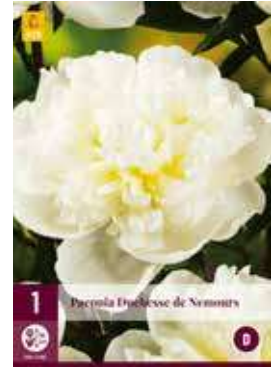

126.480 | Paeonia Alexander Fleming

Многолетние Растения Perennials

126.490 Paeonia Bartzella

126.500 Paeonia Bowl of Beauty

126.510 Paeonia Buckeye Belle

126.515 Paeonia Coral Sunset

126.540 Paeonia Duchesse de Nemours